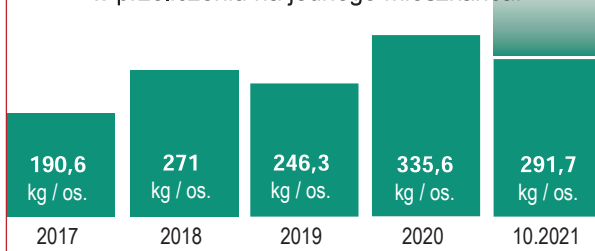

Ilość odpadów wytwarzanych w kolejnych latach przez mieszkańców Gminy Wilkowice w przeliczeniu na jednego mieszkańca:

Wzrost ilości wybranych odpadów wytwarzanych przez mieszkańców Gminy Wilkowice oraz wzrost cen ich unieszkodliwiania: