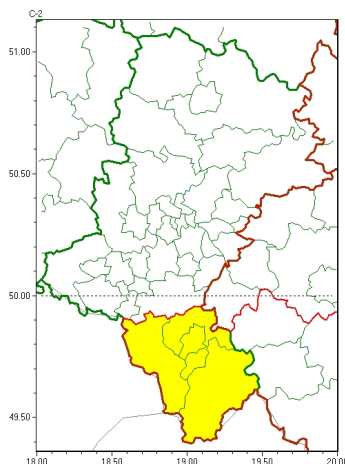

Zasięg ostrzeżeń w województwie

Opady mroźne
2022-11-23 12:11

WOJEWÓDZTWO LUBUSKIE
OSTRZEŻENIA METEOROLOGICZNE ZBIORCZO NR 220
WYKAZ OBSZARÓW NA CYCHOSTRZEŻENIE
o godz. 12:11 dnia 23.11.2022

Zjawisko/Stopień zagrożenia	Opady mroźne/1
Obszar (w nawiasie numer ostrzeżenia dla powiatu)	powiaty: bielski(114), Bielsko-Biała(112), cieszyński(120), ywiecki(121)
Ważność	od godz. 16:00 dnia 23.11.2022 do godz. 24:00 dnia 23.11.2022
Prawdopodobieństwo	80%
Przebieg	Prognozowane są słabe opady mroźnego deszczu lub młotki powodujące gołota.
SMS	IMGW-PIB OSTRZEŻENIA: MROŻNE OPADY/1 Lubuskie (4 powiaty) od 16:00/23.11 do 24:00/23.11.2022 mroźne opady, drogi liskie. Dotyczy powiatów: bielski, Bielsko-Biała, cieszyński i ywiecki.
RSO	Woj. Lubuskie (4 powiaty), IMGW-PIB wydał ostrzeżenie pierwszego stopnia o opadach mroźnych
Uwagi	Brak.