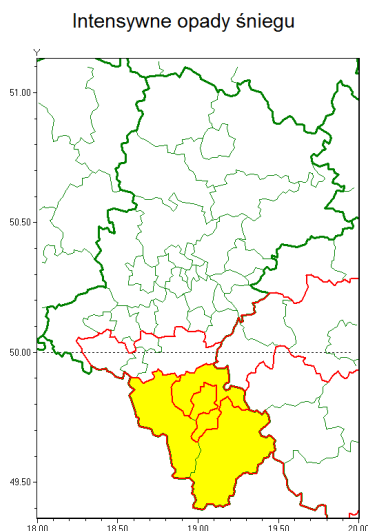

Zasięg ostrzeżenia w województwie

Ostrzeżenie meteorologiczne Nr 9

Nazwa biura	IMGW-PIB Biuro Prognoz Meteorologicznych w Krakowie
Zjawisko/stopień zagrożenia	Intensywne opady śniegu/ 1
Obszar	województwo łódzkie powiat bielski
Ważność	od godz. 15:00 dnia 04.02.2020 do godz. 10:00 dnia 05.02.2020
Przebieg	Prognozuje się wystąpienie opadów śniegu, miejscami powodujących przyrost pokrywy śnieżnej za okres ważności Ostrzeżenia od 10 cm do 20 cm.
Prawdopodobieństwo wystąpienia zjawiska(%)	80%
Uwagi	Brak.
Dyrektor synoptyk IMGW-PIB	Krzysztof Jania
Godzina i data wydania	godz. 08:36 dnia 04.02.2020
SMS	IMGW-PIB OSTRZEŻENIE: NIEG/1 łódzkie/bielski od 15:00/04.02 do 10:00/05.02.2020 przyrost pokrywy 20 cm.