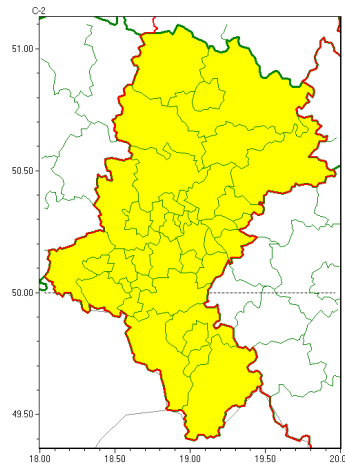

Zasięg ostrzeżeń w województwie

Burze z gradem
2022-08-11 12:49

WOJEWÓDZTWO ŁÓDZKIE
OSTRZEŻENIA METEOROLOGICZNE ZBIORCZO NR 148
WYKAZ OBSZARÓW ZUJCIANYCH OSTRZEŻENIAMI
o godz. 12:49 dnia 11.08.2022

Zjawisko/Stopień zagrożenia	Burze z gradem/1
Obszar (w nawiasie numer ostrzeżenia dla powiatu)	powiaty: białski(66), bielski(83), Bielsko-Biała(81), białski(62), Bytom(61), Chorzów(60), cieszyński(89), Cz. stachowa(68), cz. stachowski(68), Dąbrowa Górnicza(66), Gliwice(62), gliwicki(63), Jastrzębie-Zdrój(63), Jaworzno(64), Katowice(61), kłobucki(67), lubliniecki(67), mikołowski(61), Mysłowice(63), myszkowski(66), Piekary Śląskie(62), pszczyński(63), raciborski(63), Ruda Śląska(60), rybnicki(63), Rybnik(63), Siemianowice Śląskie(61), Sosnowiec(65), wiatryk(60), tarnogórski(66), Tychy(61), wodzisławski(64), Zabrze(60), zawierciański(67), żywiecki(90)
Ważność	od godz. 14:00 dnia 11.08.2022 do godz. 20:00 dnia 11.08.2022
Prawdopodobieństwo	70%
Przebieg	Prognozowane są burze, którym miejscami będą towarzyszyć silne opady deszczu do 25 mm oraz porywy wiatru do 60 km/h. Miejscami grad.
SMS	IMGW-PIB OSTRZEŻENIA: BURZE Z GRADEM/1 Łódzkie (wszystkie powiaty) od 14:00/11.08 do 20:00/11.08.2022 deszcz 25 mm, grad, porywy 60 km/h. Dotyczy powiatów: wszystkie powiaty.
RSO	Woj. łódzkie (wszystkie powiaty), IMGW-PIB wydał ostrzeżenie pierwszego stopnia o burzach z gradem
Uwagi	Brak.