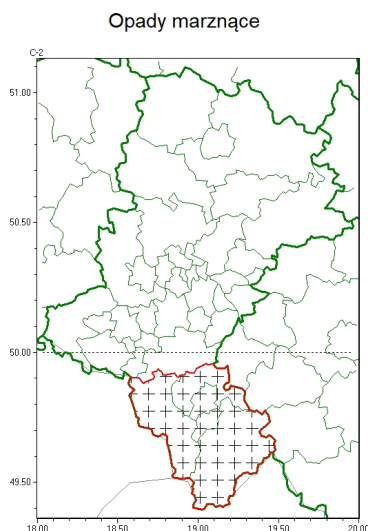

Zasięg komunikatu w województwie

Komunikat meteorologiczny z godz. 08:19 dnia 15.12.2022

Nazwa biura	IMGW-PIB Biuro Prognoz Meteorologicznych w Krakowie
Zjawiska	Opady marznące
Obszar	województwo łódzkie powiaty: bielski, Bielsko-Biała, cieszyński, żywiecki
Sytuacja meteorologiczna	W rejonie lokalnie występują słabe opady marznące. W najbliższych godzinach opady powinny zaniknąć.
Uwagi	Komunikat przygotowano na podstawie danych z systemów teledetekcji atmosfery oraz sieci pomiarowo-obszernych IMGW-PIB. Lokalnie zjawiska mogą mieć inny przebieg niż opisany.
Godzina i data wydania	godz. 08:19 dnia 15.12.2022