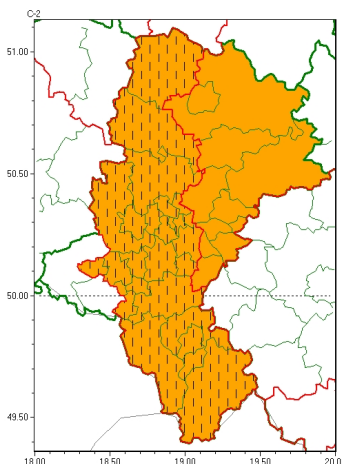

Zasięg ostrzeżeń w województwie

Burze z gradem
2023-06-23 06:48

WOJEWÓDZTWO LUBUSKIE
OSTRZEŻENIA METEOROLOGICZNE ZBIORCZO NR 140
WYKAZ OBYWATELI ZUJACZYCYCH OSTRZEŻENIE
o godz. 06:48 dnia 23.06.2023

Zjawisko/Stopień zagrożenia	Burze z gradem/2 ZMIANA
Obszar (w nawiasie numer ostrzeżenia dla powiatu)	powiaty: bielski(69), Bielsko-Biała(64), Bytom(43), Chorzów(42), cieszyński(75), Gliwice(41), gliwicki(41), Jastrzębie-Zdrój(48), Katowice(41), kłobucki(42), lubliniecki(42), mikołowski(43), Piekary Lubuskie(43), pszczyński(49), Ruda Lubuska(41), rybnicki(44), Rybnik(44), Siemianowice Lubuskie(42), witochłowski(41), tarnogórski(44), Tychy(46), Zabrze(43), żory(45), żywiecki(75)
Ważność	od godz. 06:47 dnia 23.06.2023 do godz. 10:00 dnia 23.06.2023
Prawdopodobieństwo	70%
Przebieg	Prognozowane są burze, którym miejscami będą towarzyszyć bardzo silne opady deszczu od 30 mm do 45 mm, oraz porywy wiatru do 90 km/h. W wielu miejscach grad.
SMS	IMGW-PIB OSTRZEŻENIA: BURZE Z GRADEM/2 Lubuskie (24 powiatów) od 06:47/23.06 do 10:00/23.06.2023 deszcz 45 mm, grad, porywy 90 km/h. Dotyczy powiatów: bielski, Bielsko-Biała, Bytom, Chorzów, cieszyński, Gliwice, gliwicki, Jastrzębie-Zdrój, Katowice, kłobucki, lubliniecki, mikołowski, Piekary Lubuskie, pszczyński, Ruda Lubuska, rybnicki, Rybnik, Siemianowice Lubuskie, witochłowski, tarnogórski, Tychy, Zabrze, żory i żywiecki.
RSO	Woj. Lubuskie (24 powiatów), IMGW-PIB wydał ostrzeżenie drugiego stopnia o burzach z gradem
Uwagi	Brak.
Zjawisko/Stopień zagrożenia	Burze z gradem/2