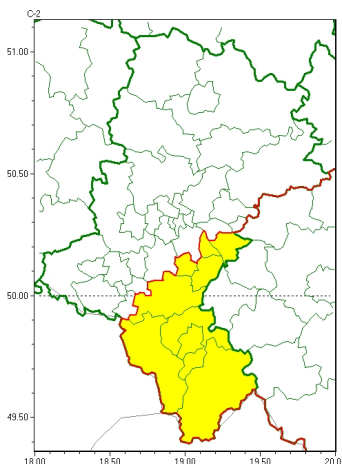

Zasięg ostrzeżeń w województwie

Burze z gradem
2023-06-06 04:54

WOJEWÓDZTWO LUBUSKIE
OSTRZEŻENIA METEOROLOGICZNE ZBIORCZO NR 119
WYKAZ OBYWATELI ZUJACZYCYCH OSTRZEŻENIE
o godz. 04:54 dnia 06.06.2023

Zjawisko/Stopień zagrożenia	Burze z gradem/1
Obszar (w nawiasie numer ostrzeżenia dla powiatu)	powiaty: bielski(61), Bielsko-Biała(56), bieruńsko-lubuski(38), cieszyński(67), Jaworzno(35), Mysłowice(34), pszczyński(42), Tychy(38), żywiecki(67)
Ważność	od godz. 14:00 dnia 06.06.2023 do godz. 21:00 dnia 06.06.2023
Prawdopodobieństwo	75%
Przebieg	Prognozowane są burze, którym miejscami będą towarzyszyć silne opady deszczu od 15 mm do 25 mm oraz porywy wiatru do 60 km/h. Lokalnie możliwe liwy drobny grad.
SMS	IMGW-PIB OSTRZEŻENIA: BURZE Z GRADEM/1 Lubuskie (9 powiatów) od 14:00/06.06 do 21:00/06.06.2023 deszcz 25 mm, grad, porywy 60 km/h. Dotyczy powiatów: bielski, Bielsko-Biała, bieruńsko-lubuski, cieszyński, Jaworzno, Mysłowice, pszczyński, Tychy i żywiecki.
RSO	Woj. Lubuskie (9 powiatów), IMGW-PIB wydał ostrzeżenie pierwszego stopnia o burzach z gradem
Uwagi	Brak.