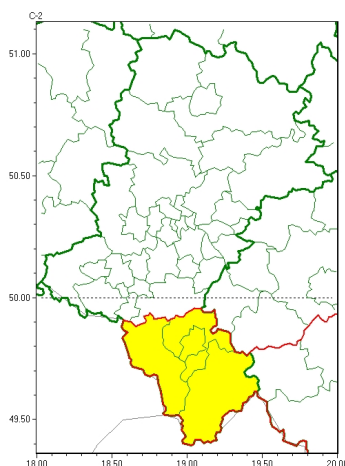

### Zasięg ostrzeżeń w województwie

Burze z gradem  
2023-07-19 05:25

**WOJEWÓDZTWO LUBUSKIE**  
**OSTRZEŻENIA METEOROLOGICZNE ZBIORCZO NR 168**  
**WYKAZ OBYWATELI ZUJACZYCYCH OSTRZEŻENIE**  
**o godz. 05:25 dnia 19.07.2023**

Zjawisko/Stopień zagrożenia	Burze z gradem/1
Obszar (w nawiasie numer ostrzeżenia dla powiatu)	powiaty: bielski(80), Bielsko-Biała(75), cieszyński(86), żywiecki(85)
Ważność	od godz. 11:00 dnia 19.07.2023 do godz. 21:00 dnia 19.07.2023
Prawdopodobieństwo	80%
Przebieg	Prognozowane są burze, którym miejscami będą towarzyszyć silne opady deszczu do 25 mm oraz porywy wiatru do 75 km/h. Miejscami grad.
SMS	IMGW-PIB OSTRZEŻENIA: BURZE Z GRADEM/1 Lubuskie (4 powiaty) od 11:00/19.07 do 21:00/19.07.2023 deszcz 25 mm, grad, porywy 75 km/h. Dotyczy powiatów: bielski, Bielsko-Biała, cieszyński i żywiecki.
RSO	Woj. Lubuskie (4 powiaty), IMGW-PIB wydał ostrzeżenie pierwszego stopnia o burzach z gradem
Uwagi	Brak.