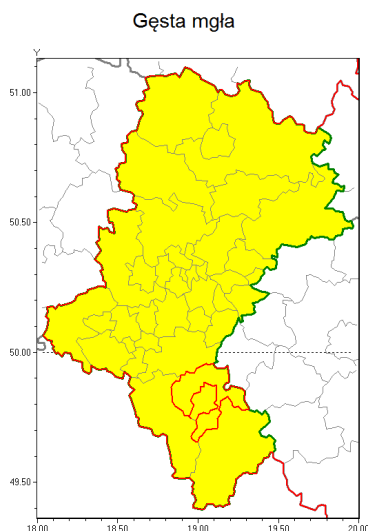

### Zasięg ostrzeżenia w województwie

### Ostrzeżenie meteorologiczne Nr 5

<b>Nazwa biura</b>	IMGW-PIB Biuro Prognoz Meteorologicznych w Krakowie
<b>Zjawisko/stopień zagrożenia</b>	Gęsta mgła/ 1
<b>Obszar</b>	województwo łódzkie <b>powiat bielski</b>
<b>Ważność</b>	od godz. 21:30 dnia 16.01.2020 do godz. 09:00 dnia 17.01.2020
<b>Przebieg</b>	Prognozuje się gęste mgły, w zasięgu których widzialność miejscami będzie ograniczona do 100 m.
<b>Prawdopodobieństwo wystąpienia zjawiska(%)</b>	80%
<b>Uwagi</b>	Brak.
<b>Dyrektor synoptyk IMGW-PIB</b>	Iwona Lelko
<b>Godzina i data wydania</b>	godz. 13:51 dnia 16.01.2020
<b>SMS</b>	IMGW-PIB OSTRZEŻENIE: MGŁA/1 łódzkie/bielski od 21:30/16.01 do 09:00/17.01.2020 widzialność 100 m.