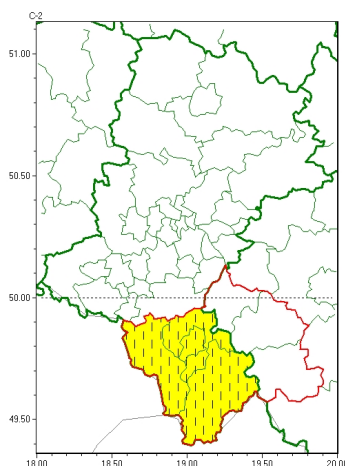

### Zasięg ostrzeżeń w województwie

Intensywne opady śniegu  
2022-12-17 08:27

**WOJEWÓDZTWO ŁÓDZKIE**  
**OSTRZEŻENIA METEOROLOGICZNE ZBIORCZO NR 249**  
**WYKAZ OBSZARÓW Z CYCHOSTRZEŻENIAMI**  
**o godz. 08:27 dnia 17.12.2022**

Zjawisko/Stopień zagrożenia	Intensywne opady śniegu/1 ZMIANA
Obszar (w nawiasie numer ostrzeżenia dla powiatu)	powiaty: bielski(130), Bielsko-Biała(128), cieszyński(136), ywiecki(137)
Ważność	od godz. 08:27 dnia 17.12.2022 do godz. 15:00 dnia 17.12.2022
Prawdopodobieństwo	80%
Przebieg	Prognozowane są opady śniegu powodujące przyrost pokrywy śnieżnej o 10 cm do 15 cm, lokalnie do 20 cm.
SMS	IMGW-PIB OSTRZEŻENIA: NIEG/1 Łódzkie (4 powiaty) od 08:27/17.12 do 15:00/17.12.2022 przyrost pokrywy do 20 cm. Dotyczy powiatów: bielski, Bielsko-Biała, cieszyński i ywiecki.
RSO	Woj. Łódzkie (4 powiaty), IMGW-PIB wydał ostrzeżenie pierwszego stopnia o intensywnych opadach śniegu
Uwagi	Zmiana dotyczy ważności ostrzeżenia.