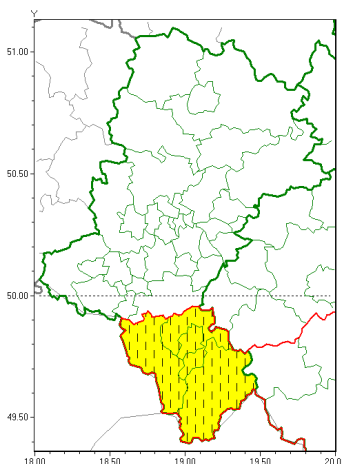

Zasięg ostrzeżeń w województwie

Opady śniegu
2021-03-17 13:41

WOJEWÓDZTWO ŁĄSKIE
OSTRZEŻENIA METEOROLOGICZNE ZBIORCZO NR 58
WYKAZ OBSZARÓW ZUCIENNYCH OSTRZEŻENIEM
o godz. 13:41 dnia 17.03.2021

Zjawisko/Stopień zagrożenia	Opady śniegu/1 ZMIANA
Obszar (w nawiasie numer ostrzeżenia dla powiatu)	powiaty: bielski(36), Bielsko-Biała(36), cieszyński(38), żywiecki(37)
Ważność	od godz. 13:41 dnia 17.03.2021 do godz. 08:00 dnia 18.03.2021
Prawdopodobieństwo	80%
Przebieg	Prognozowane spadki śniegu, powodujące miejscami przyrost pokrywy śnieżnej od 5 cm do 15 cm.
SMS	IMGW-PIB OSTRZEŻENIE: NIEG/1 Łąskie (4 powiaty) od 13:41/17.03 do 08:00/18.03.2021 przyrost pokrywy śnieżnej 5-15 cm. Dotyczy powiatów: bielski, Bielsko-Biała, cieszyński i żywiecki.
RSO	Woj. Łąskie (4 powiaty), IMGW-PIB wydał ostrzeżenie pierwszego stopnia o opadach śniegu
Uwagi	Brak.
Dyrektor synoptyk IMGW-PIB	Bartłomiej Pietras